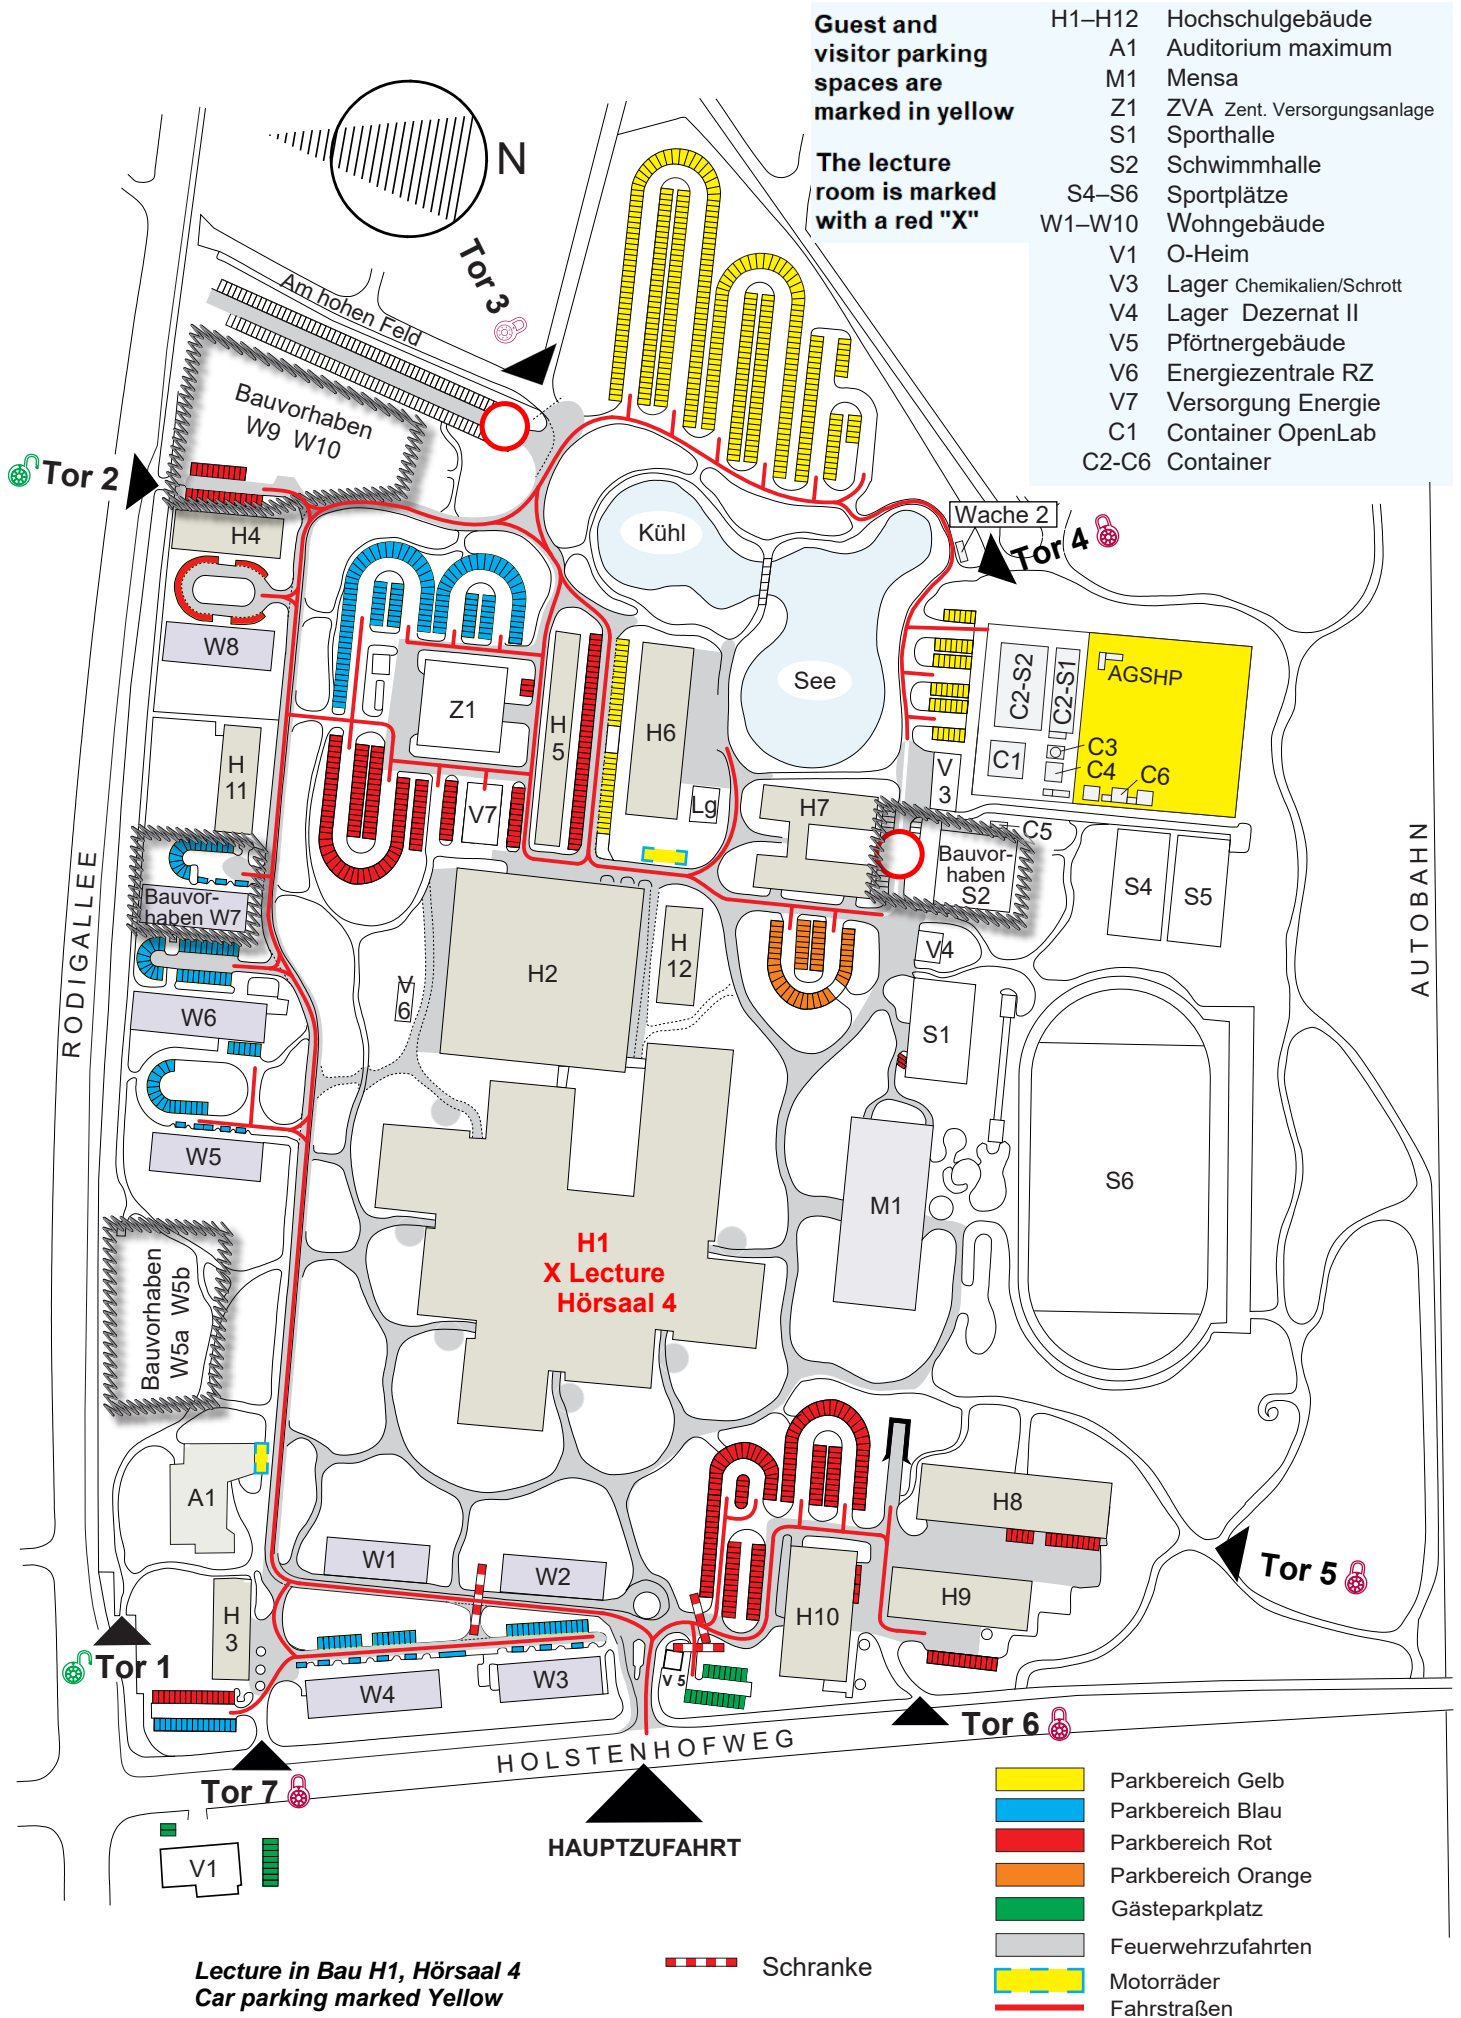

Anfahrt mit öffentlichen Verkehrsmitteln ab Hauptbahnhof:

- a) Schnellbus Linie 35 (Richtung Rahlstedt Ost) bis Haltestelle „Universität der Bundeswehr“
- b) U-Bahn Linie U1 bis Wandsbek Markt, umsteigen in Bus Linie 261, 263 oder 10 bis Haltestelle „Universität der Bundeswehr“

Informationen zu den Fahrplänen und Tarifen erhalten Sie beim Hamburger Verkehrsverbund ([HVV](#)).

Directions by car:

From the A 24 take the HH-Jenfeld exit, then continue on Schiffbeker Weg north (Rahlstedt) to Rodigallee. From Rodigallee turn left onto Holstenhofweg to the university area. The path is signposted from the Schiffbeker Weg-Rodigallee intersection.

Directions by public transportation from Hauptbahnhof (main station):

- a) Express bus line 35 (direction Rahlstedt Ost) to the “Universität der Bundeswehr” stop
- b) Subway line U1 to Wandsbek Markt, change to bus line 261, 263 or 10 to the “Universität der Bundeswehr” stop.

Information about timetables and tariffs can be obtained from the Hamburger Verkehrsverbund ([HVV](#)).

Lageplan * Universitätsbereich Holstenhofweg

Stand: Feb. 2020

Lecture in Bau H1, Hörsaal 4
Car parking marked Yellow